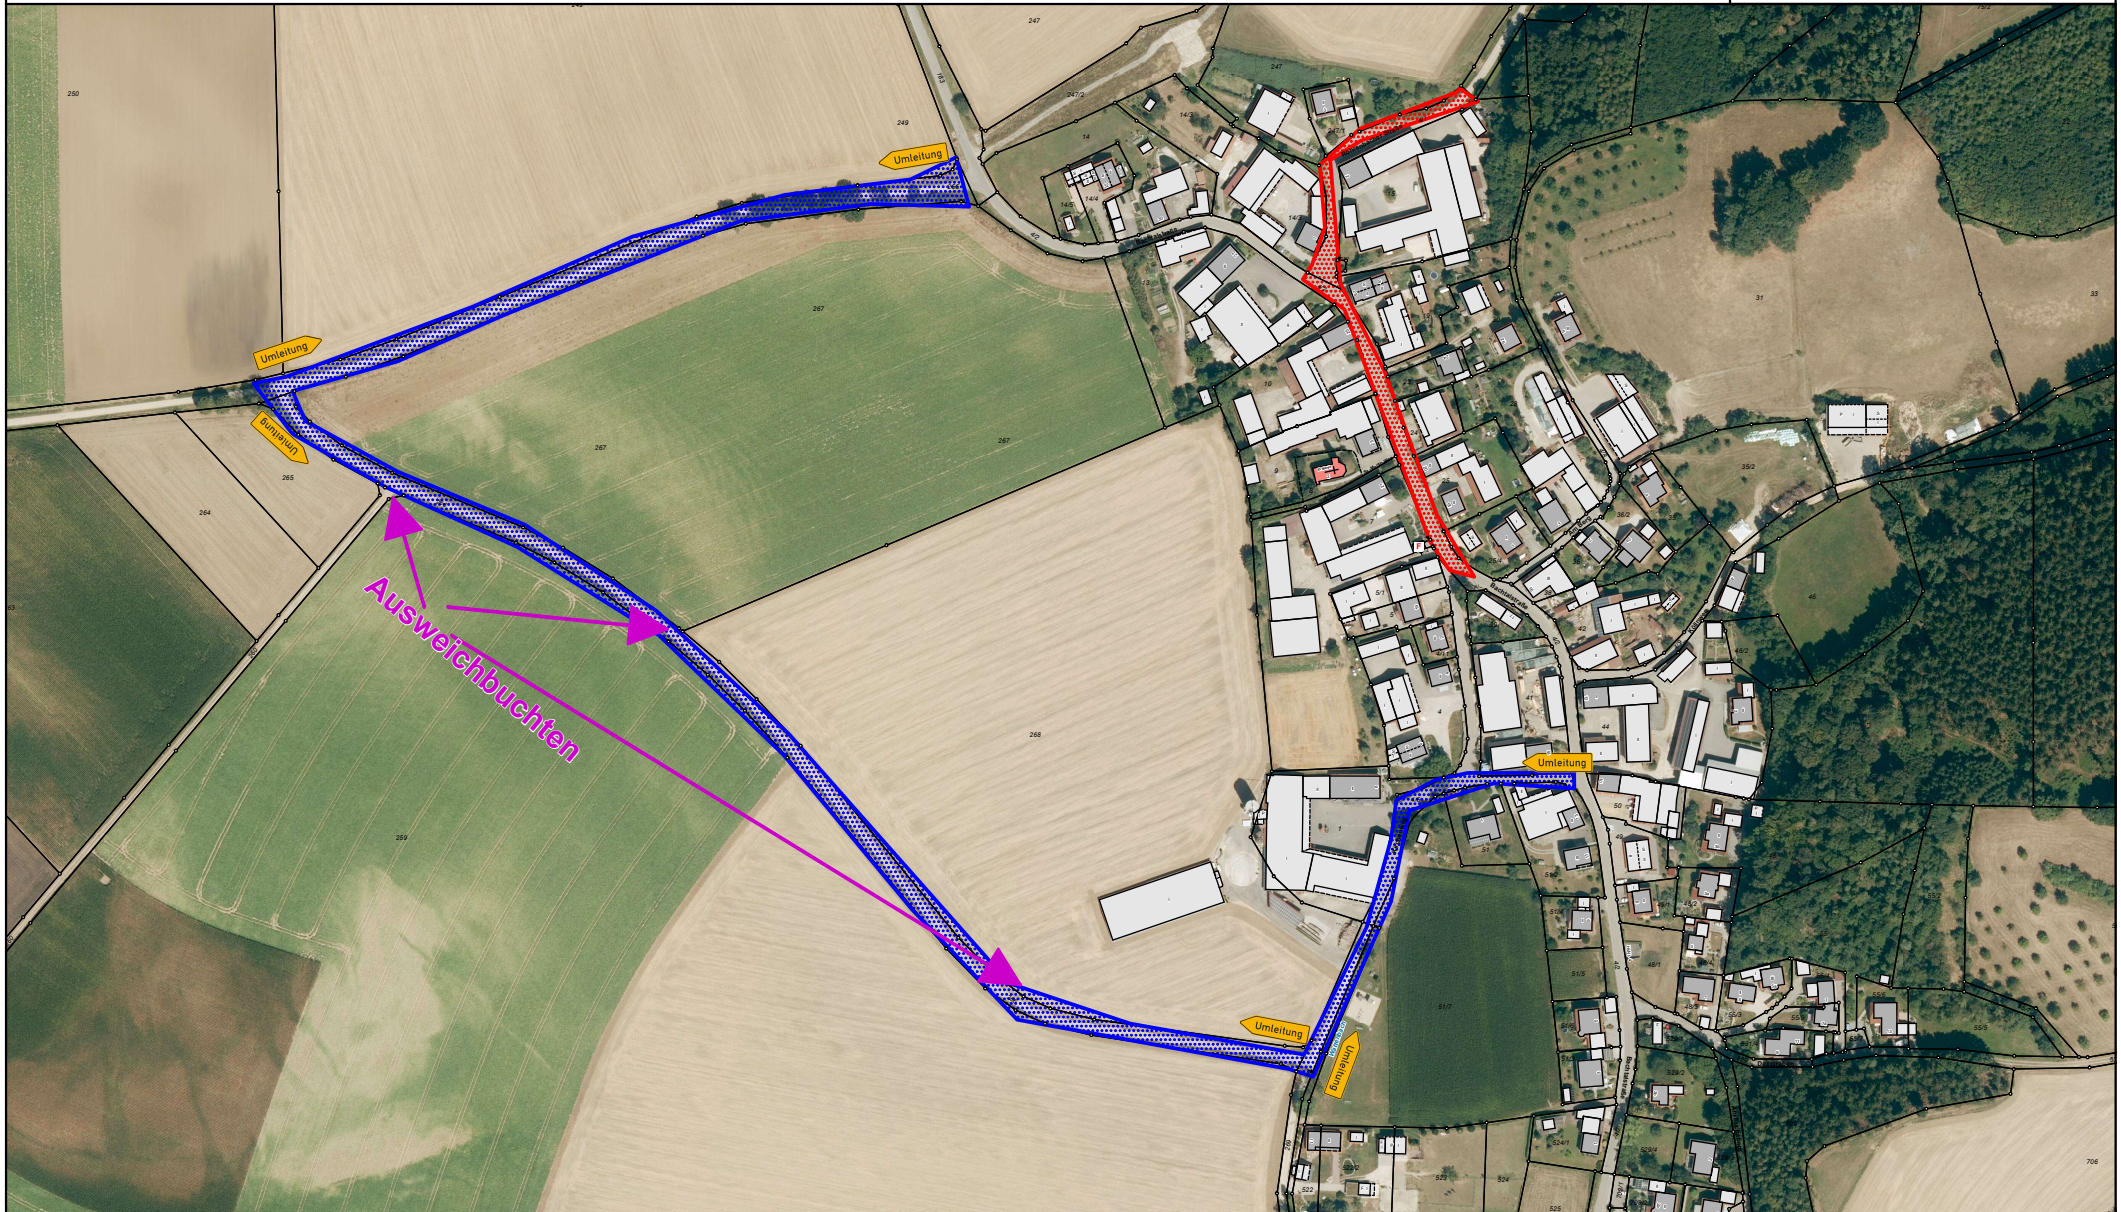

Verkehrszeichenplan Nr. 2

Datum: 05.03.2025

Gemarkung(en): Oberwattenbach (6590)

Bearbeiter: Lageplan

Der Ausdruck basiert auf Originaldaten des Vermessungsamtes.
Eine Ableitung des amtlichen Katasterstandes ist nicht zulässig und
ersetzt nicht den Katasterauszug. Karte nicht zur Maßentnahme geeignet!

0 100 200 m
Maßstab = 1 : 4000